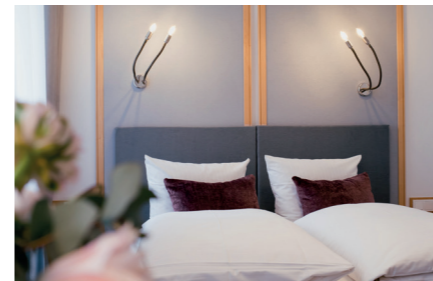

FITNESS

Als Übernachtungsgast in unserem Haus trainieren Sie kostenfrei im Fitnessstudio *Meine Sportzeit* - 450 m vom Hotel entfernt. Es erwarten Sie hier 14 Fitnessbereiche mit modernsten Geräten und großzügigen Kursräumen. An unserem Empfang erhalten Sie außerdem eine Sporttasche mit Handtüchern.

TAGEN & FEIERN

DOM
HOTEL
LIMBURG

ÜBER UNS

UNSER HOTEL

*Im Herzen der wunderschönen Limburger Altstadt.
48 Hotelzimmer und 15 Parkplätze im Innenhof des Hotels.*

Das **DOM HOTEL LIMBURG** liegt mitten in der romantischen Limburger Altstadt, umgeben von malerischen, kleinen Geschäften, Restaurants, Cafés & Weinstuben. In unserem 4-Sterne Hotel erwartet Sie ein Mix aus Tradition und Moderne sowie 48 individuell eingerichtete Zimmer, 5 Tagungsräume und ein professionelles Veranstaltungsteam für einzigartige Feierlichkeiten und Firmenevents.

HOTEL

ZIMMER

Ankommen und wohlfühlen.
UNSERE ZIMMERKATEGORIEN

- Panoramazimmer (26-34 m²)
- Doppelzimmer Deluxe | Familienzimmer (29-34 m²)
- Doppelzimmer Komfort (22 m²)
- Doppelzimmer Standard (18 m²)
- Einzelzimmer Standard (16-18 m²)